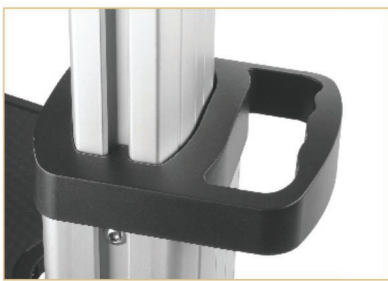

Мобильные стойки для ВКС и ЖК-панелей с регулировкой по высоте

Серия ТТ07

ОПТИМАЛЬНЫЙ ДИЗАЙН ДЛЯ ПРОФЕССИОНАЛЬНОГО ИСПОЛЬЗОВАНИЯ

Ручка D-Ring
Удобное перемещение

Встроенный кабель-канал
Аккуратное размещение проводов

450 мм / 12.6"
Регулировка по высоте

Полка для оборудования
Прочная подставка для
дополнительного оборудования
и материалов

Широкая опора
Повышенная устойчивость
и безопасность

IPmatika TTD07-46TW
Мобильная стойка 2x1 для ВКС и ЖК-панелей с диагональю 37-60"

Диагональ экрана
37" ~ 60"

Крепления VESA
200x200 300x200 300x300
400x200 400x300 400x400
600x400

4-кратная прочность по результатам тестов

Угол наклона +5° ~ -10°

Номинальная грузоподъемность
50 кг x 2

Номинальная грузоподъемность полки для кодека/DVD
5 кг

Регулировка по высоте
1200-1650 мм

Кабель-канал

IPmatika TTL07-610TW
Мобильная стойка для ВКС и ЖК-панелей с диагональю 60-100"

Диагональ экрана
60" ~ 100"

Крепления VESA
400x400 600x400 800x400
800x600 900x600 1000x600