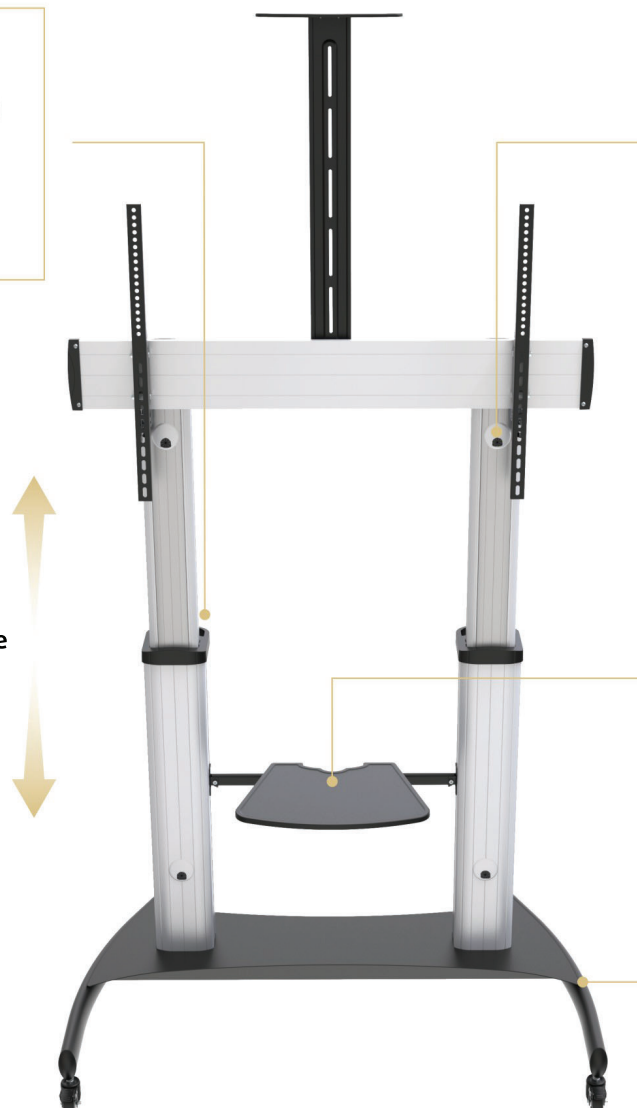

Мобильные стойки для ВКС и ЖК-панелей с регулировкой по высоте

Серия ТТ07

ОПТИМАЛЬНЫЙ ДИЗАЙН ДЛЯ ПРОФЕССИОНАЛЬНОГО ИСПОЛЬЗОВАНИЯ

Ручка D-Ring
Удобное перемещение

Встроенный кабель-канал
Аккуратное размещение проводов

450 мм / 12.6"
Регулировка по высоте

Полка для оборудования
Прочная подставка для
дополнительного оборудования
и материалов

Широкая опора
Повышенная устойчивость
и безопасность

IPmatika TTD07-46TW
Мобильная стойка 2x1 для ВКС и ЖК-панелей с диагональю 37-60"

Диагональ экрана
37" ~ 60"

Крепления VESA
200x200 300x200 300x300
400x200 400x300 400x400
600x400

4-кратная прочность по результатам тестов

Угол наклона +5° ~ -10°

Номинальная грузоподъемность
50 кг x 2

Номинальная грузоподъемность полки для кодека/DVD
5 кг

Регулировка по высоте
1200-1650 мм

Кабель-канал

IPmatika TTL07-610TW
Мобильная стойка для ВКС и ЖК-панелей с диагональю 60-100"

Диагональ экрана
60" ~ 100"

Крепления VESA
400x400 600x400 800x400
800x600 900x600 1000x600