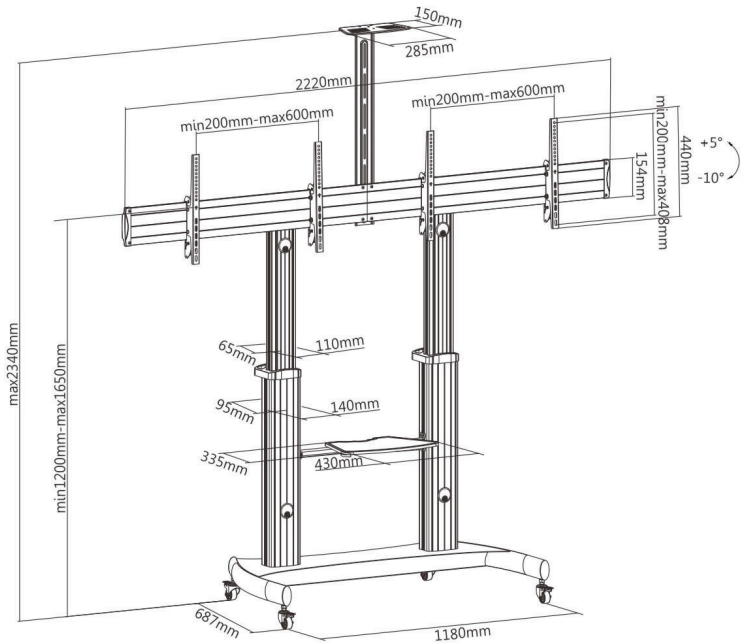

450 мм / 12.6"
Регулировка по высоте

Полка для оборудования
Прочная подставка для
дополнительного оборудования
и материалов

Широкая опора
Повышенная устойчивость
и безопасность

IPmatika TTD07-46TW
Мобильная стойка 2x1 для ВКС и ЖК-панелей с диагональю 37-60"

Диагональ экрана
37" ~ 60"

Крепления VESA
200x200 300x200 300x300
400x200 400x300 400x400
600x400

4-кратная прочность по результатам тестов

Угол наклона +5° ~ -10°

Номинальная грузоподъемность
50 кг x 2

Номинальная грузоподъемность полки для кодека/DVD
5 кг

Регулировка по высоте
1200-1650 мм

Кабель-канал

IPmatika TTL07-610TW
Мобильная стойка для ВКС и ЖК-панелей с диагональю 60-100"

Диагональ экрана
60" ~ 100"

Крепления VESA
400x400 600x400 800x400
800x600 900x600 1000x600

4-кратная прочность по результатам тестов

Угол наклона +5° ~ -10°

Номинальная грузоподъемность
100 кг

Номинальная грузоподъемность полки для кодека/DVD
5 кг

Регулировка по высоте
1200-1650 мм

Кабель-канал